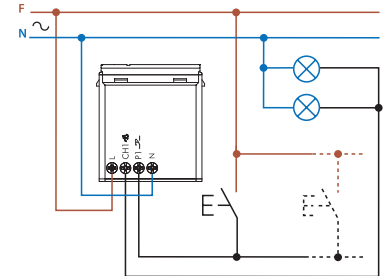

Esquema de conexiones del Tipo 13.72

Dimmer Bluetooth

TIPO

15

71

Control de luminosidad

Control de luces

Función de encendido progresivo

Esquema de conexiones del Tipo 15.71

Pulsador Wireless

TIPO

1

Y

ON/OFF Regulación de los dispositivos

Sin pilas ni recargas

Control ambientes