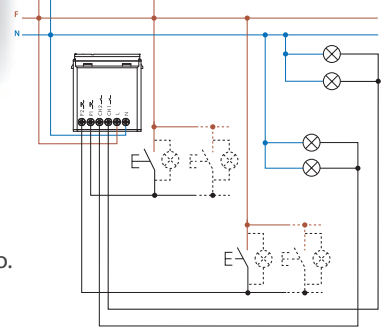

Esquema de conexiones del Tipo 13.72