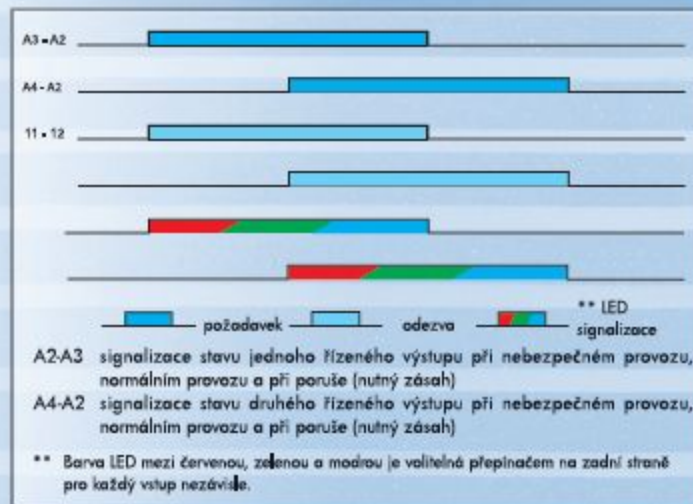

pokroková technika, špičková spolehlivost

Signalizační moduly

Signalizační moduly, patřící do skupiny regulačních a signalizačních modulů Finder, jsou určeny pro preventivní instalaci tak, aby umožňovaly vyškoleným obsluhám strojů nebo správcům budov v případě poruchy elektronických řídicích systémů u výrobních zařízení nebo v budovách signalizovat normální provoz, poruchový stav či stav akutního nebezpečí.

1-kanálové nebo 2-kanálové signalizační moduly se s výhodou používají pro signalizaci na centrálu s tím, že barva svítivé diody je volitelná mezi červenou, zelenou a modrou podle potřebné informace ve

smyslu ČSN EN 60204-1 o poruše (červená barva), normálním provozu (zelená barva) nebo stavu nebezpečí (modrá barva).

Signalizace normálního provozu zelenou barvou LED může např. znamenat, že topení topí nebo tlak oleje je v pořádku. Červená barva LED znamená poruchu, jako např. zablokovaný filtr. Akutní nebezpečí zprostředkovává modrá barva LED, což např. může být stav otevřených bezpečnostních dveří nebo vysoká teplota chladicího média.

RNDr. Stanislav Hotmar, CSc.

Finder CZ, s.r.o.

Hostavařská 92/6

102 00 Praha 10

tel.: +420 286 889 504

fax: +420 286 889 505

finder.cz @ findernet.com

www.finder.cz