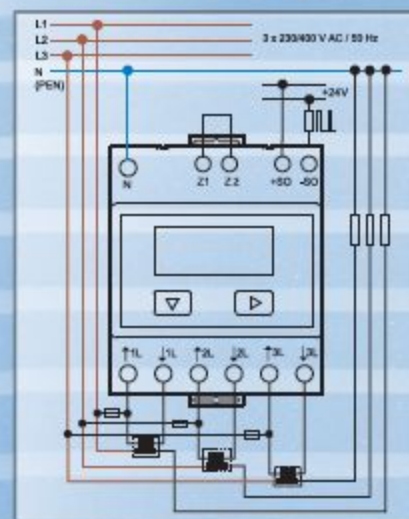

Použití LCD displeje umožňuje nastavit měření podle zvoleného měřicího transformátoru až do hodnoty proudu 1500 A. Bez měřicího transformátoru jsou elektroměry určeny k přímému měření do proudu 65 A.

Dřívější protokol o ověření elektroměrů ve specializované zkušebně je ve smyslu MID směrnice nahrazen již z výroby metrologickým označením přímo na přístroji.

Elektroměry jsou zhotoveny ve třídě přesnosti 1 / B, ve třídě ochrany II a s vysokou odolností proti magnetickému a mechanickému ovlivňování. 3-fázové elektroměry se dodávají v provedení jedno nebo dvoutarifním. Konstrukcí s upínáním na DIN-lištu a rozměry odpovídajícími 4-modulovému jističi výrazně šetří místo. K dispozici jsou plombovatelné kryty přívodů i vývodů.

Odolnost elektroniky elektroměrů napětovým špičkám 4 kV pro umístění v rozvaděčích upozorňuje na nutnost systémových ochranných opatření proti vyšším přepětovým rušením v instalaci.

Elektroměry jsou vybaveny pulsním SO-výstupem, který umožňuje při větším počtu decentralizovaně umístěných elektroměrů centrální odečet pulsů vysílaných podle naměřené energie jednotlivými elektroměry nebo napojení na řídicí systém. Příkladem použití je odečet spotřebované energie v obytných a obchodních prostorech, v lehkém průmyslu, v autokempech nebo ve výstavních stáncích.

RNDr. Stanislav Hotmar, CSc.

CE

Finder CZ, s.r.o.
Hostivařská 92/6, 102 00 Praha 10
Tel.: +420 286 889 504
Fax: +420 286 889 505
finder.cz@findernet.com
www.finder.cz