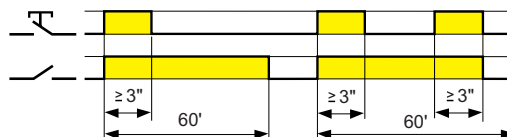

KIT 00K67

 **finder**[®]
www.finder.it

acquistando un KIT composto da n° 4
temporizzatori luce scale monofunzione
codice 14.71.8.230.0000

NEW
GENERATION
INNOVATION

Monofunzione

MADE IN
ITALY

Relè temporizzatore luce scale 16 A

- Larghezza un modulo 17.5 mm
- Scala tempi da 30 s a 20 min
- Commutazione del carico "zero crossing"
- Adatti per impianti a 3 e 4 fili, con riconoscimento automatico
- Indicatore LED
- Contatti senza Cadmio
- Utilizzabile con pulsanti luminosi
- Involucro "blade + cross" che prevede: regolatore, selettore e gancio barra 35 mm, manovrabili sia con cacciavite a taglio che a croce

• Funzione "pulizia scale"

Un impulso di comando di durata $\geq 3''$ imposta una temporizzazione di 60 minuti, terminata la quale il relé si apre. Tale temporizzazione può essere disinserita prima del termine tramite un ulteriore impulso di durata $\geq 3''$.